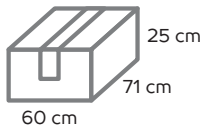

Base 5 barras en acero pintado

Réf. CMB01NRNR
Noir / Noir

Réf. CMB01NRBLA
Noir / Blanc

Réf. CMB01GRNR
Gris / Noir

Réf. CMB01GRBLA
Gris / Blanc

Réf. CMB01RENR
Rouge / Noir

Réf. CMB01REBLA
Rouge / Blanc

NW/GW : 13,6/15,1 kg